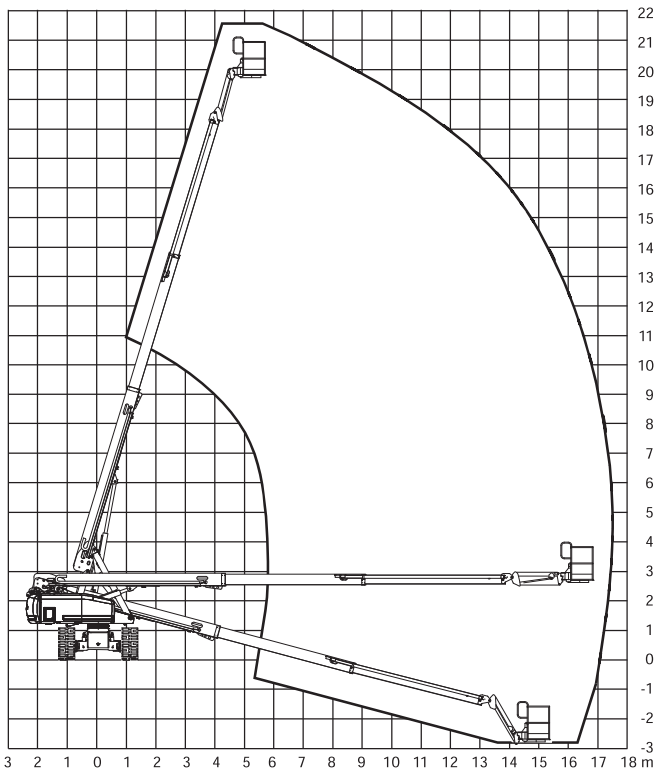

**Genie S 65 Trax**

**Technische Daten**

|                      |               |
|----------------------|---------------|
| Arbeitshöhe          | 21,80 m       |
| Plattformhöhe        | 19,80 m       |
| Seitliche Reichweite | 17,10 m       |
| Plattformaße         | 0,91 x 2,44 m |
| Plattformausschub    | - m           |
| Gesamtlänge          | 7,60 m        |
| Gesamtbreite         | 2,59 m        |
| Gesamthöhe           | 2,74 m        |
| Höhe minimum         | 2,74 m        |
| Tragfähigkeit        | 227 kg        |
| Gesamtgewicht        | 12.229 kg     |
| Steigfähigkeit       | 45 %          |
| Bereifung            | Gummikette    |
| Antrieb              | Diesel        |