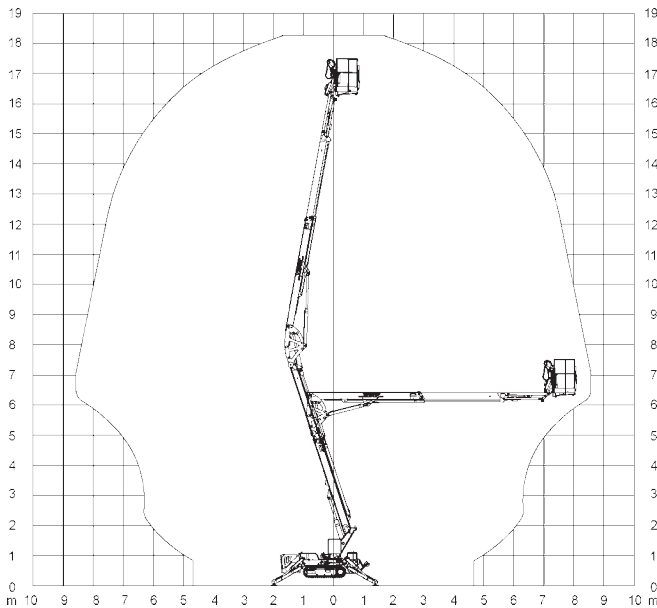

Teupen Leo 18 GT plus

Technische Daten

Arbeitshöhe	18,00 m
Plattformhöhe	16,00 m
Seitliche Reichweite	8,50 m
Plattformmaße	1,40 x 0,70 m
Platformausschub	- m
Gesamtlänge	5,20 m
Gesamtbreite	0,78 m
Gesamthöhe	1,99 m
Höhe minimum	1,99 m
Tragfähigkeit	200 kg
Gesamtgewicht	2.450 kg
Steigfähigkeit	36 %
Bereifung	Gummikette
Antrieb	Elektro / Diesel